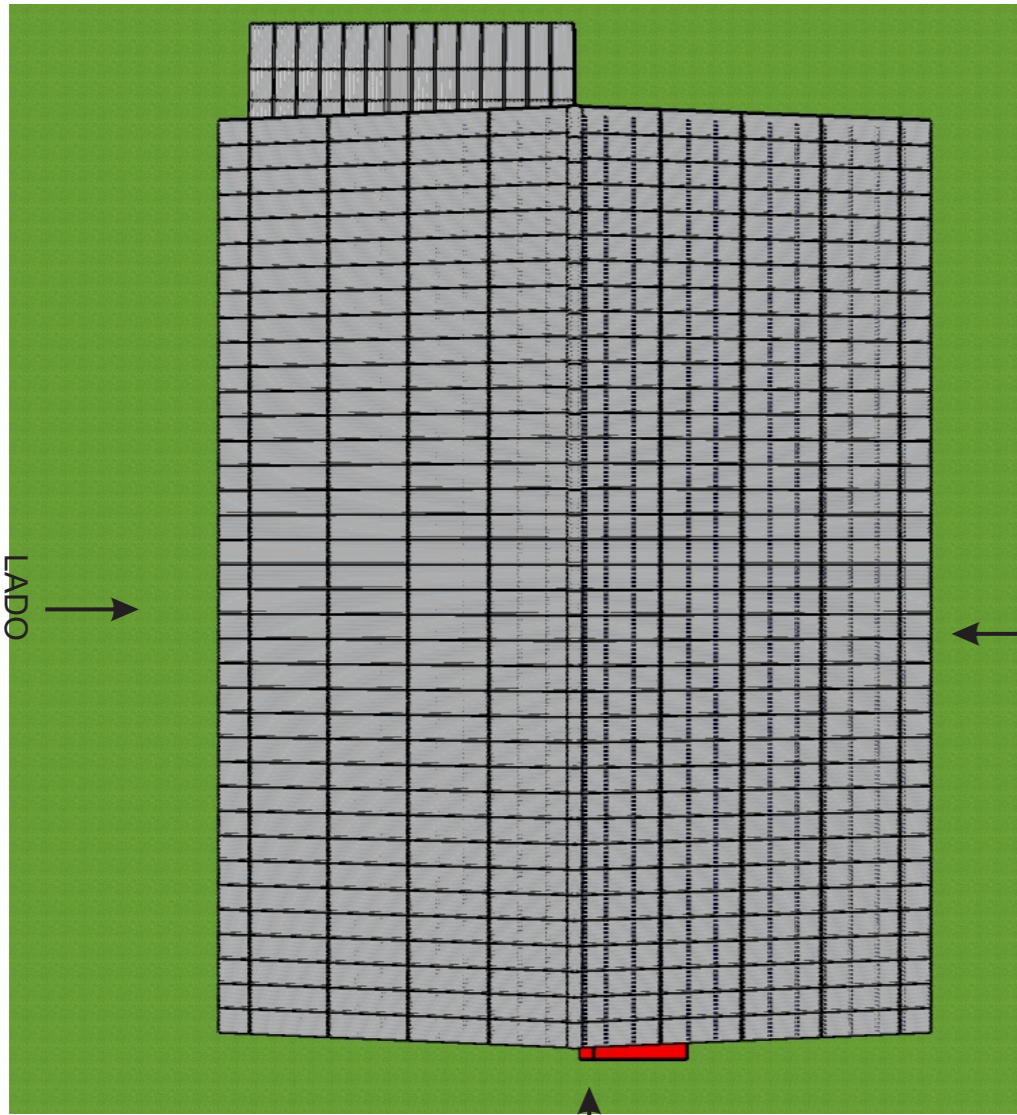

FUNDOS

LADO DIREITO E ESQUERDO

8 unidades

8 unidades

FRENTE

2 unidades

2 unidades

1 unidade

1 unidade

PÓRTICO DA ENTRADA

Data: DEZ/21  
Área: 1.170m<sup>2</sup>

Escala: Indicada

Prancha: 02

Responsável Técnico  
Eng<sup>a</sup> Civil Adriana Schenatto  
CREA/RS: 91.580

Responsável Técnico  
Arq. Gisele Tomkiel  
CAU/RS: A151205-6