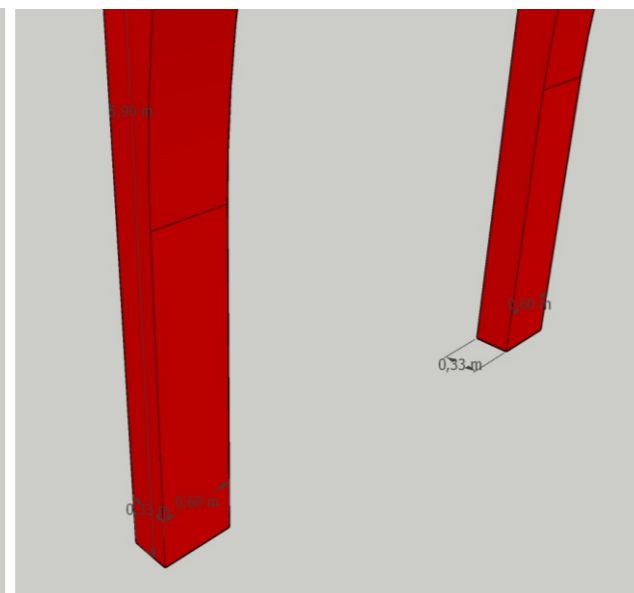

FUNDOS

LADO DIREITO E ESQUERDO

8 unidades

8 unidades

FRENTE

2 unidades

2 unidades

1 unidade

1 unidade

PÓRTICO DA ENTRADA

Data: DEZ/21  
Área: 1.170m<sup>2</sup>

Escala: Indicada

Prancha: 02

Responsável Técnico  
Eng<sup>a</sup> Civil Adriana Schenatto  
CREA/RS: 91.580

Responsável Técnico  
Arq. Gisele Tomkiel  
CAU/RS: A151205-6