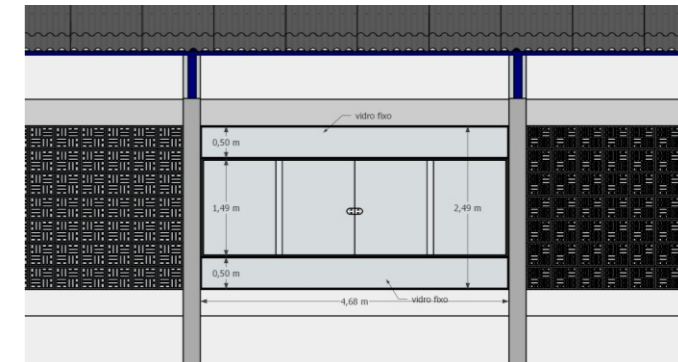

FUNDOS

LADO DIREITO E ESQUERDO

8 unidades

8 unidades

FRENTE

2 unidades

2 unidades

1 unidade

1 unidade

PÓRTICO DA ENTRADA

Data: DEZ/21  
Área: 1.170m<sup>2</sup>

Escala: Indicada

Prancha: 02

Responsável Técnico  
Eng<sup>a</sup> Civil Adriana Schenatto  
CREA/RS: 91.580

Responsável Técnico  
Arq. Gisele Tomkiel  
CAU/RS: A151205-6