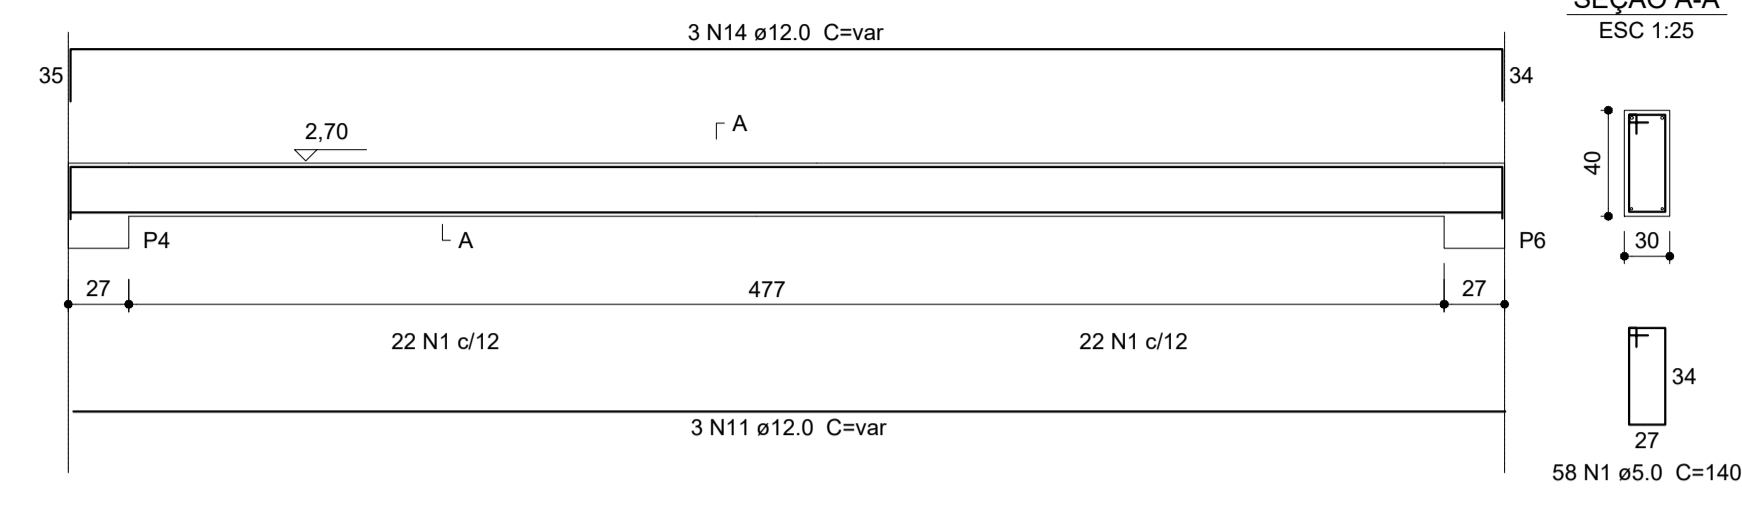

Vigas
Aéreas

CORTE AA
ESC-1/100

ginasio de esportes
a-1.170,00m²

PLANTA BAIXA
ESC-1/100
ÁREA = 1.170,00m²

FRENTE

FUNDOS

LADO DIREITO

LADO ESQUERDO