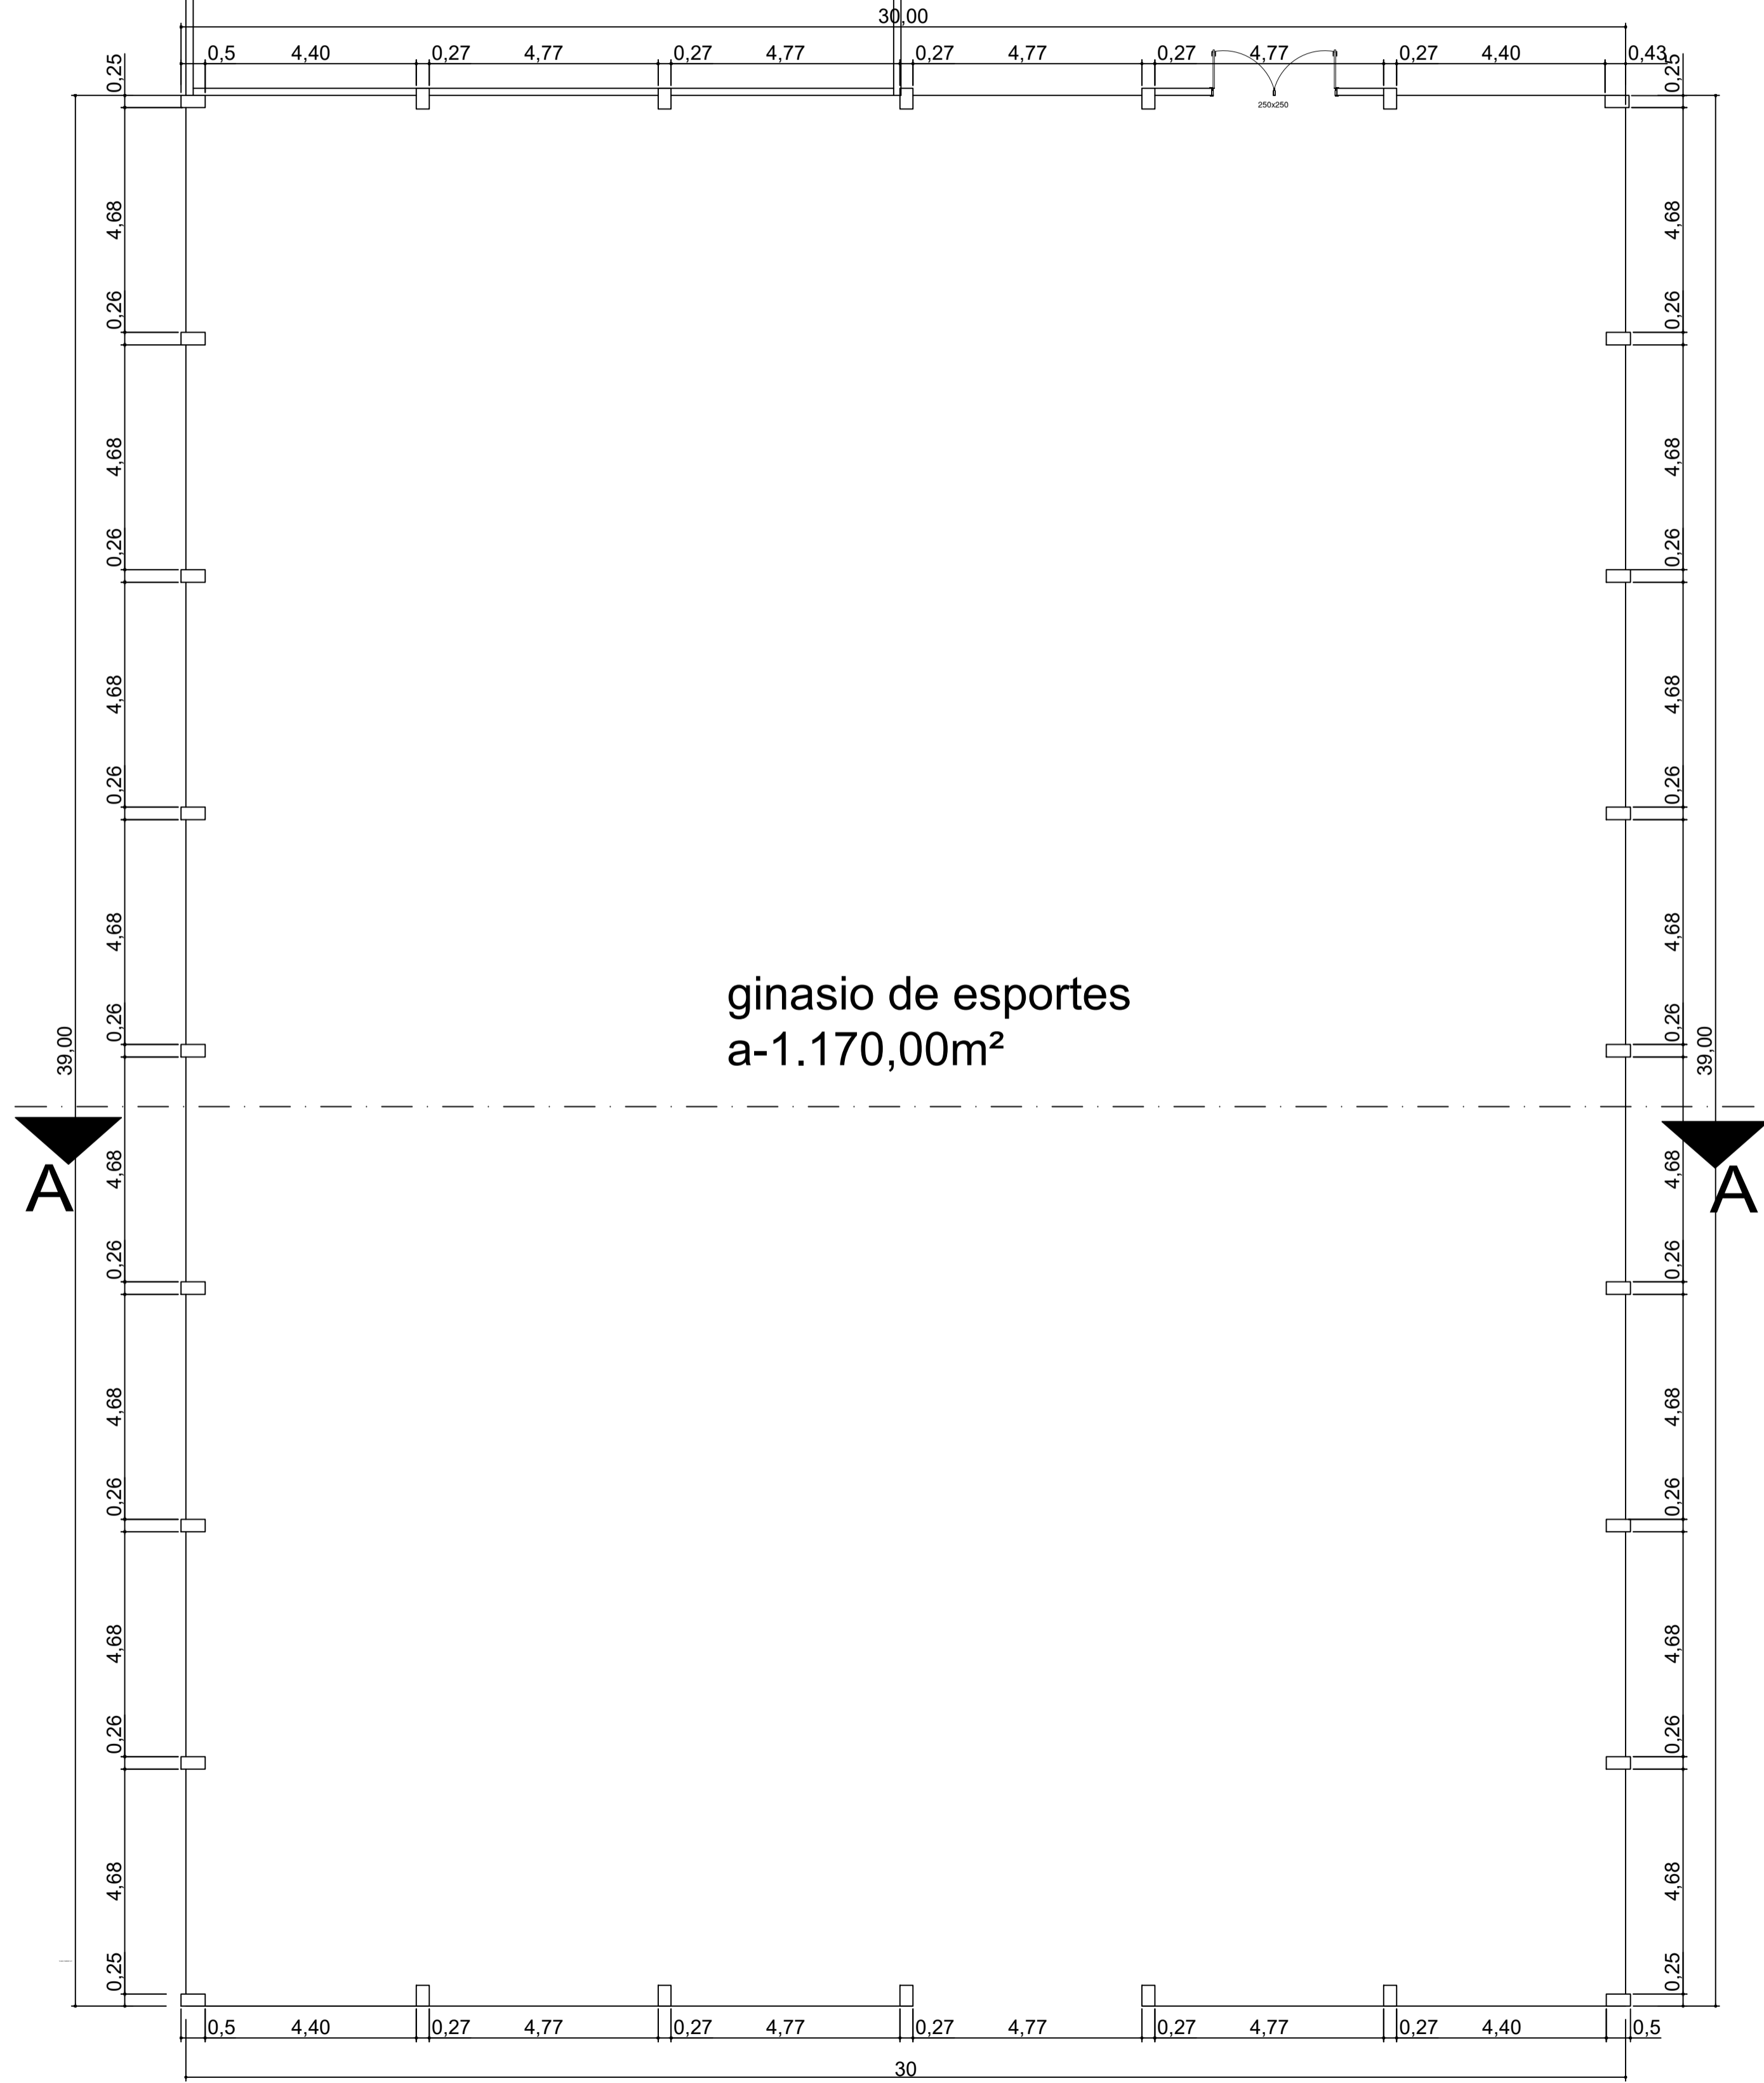

Vigas
Aéreas

CORTE AA
ESC-1/100

ginasio de esportes
a-1.170,00m²

PLANTA BAIXA
ESC-1/100
ÁREA = 1.170,00m²

FRENTE

FUNDOS

LADO DIREITO

LADO ESQUERDO