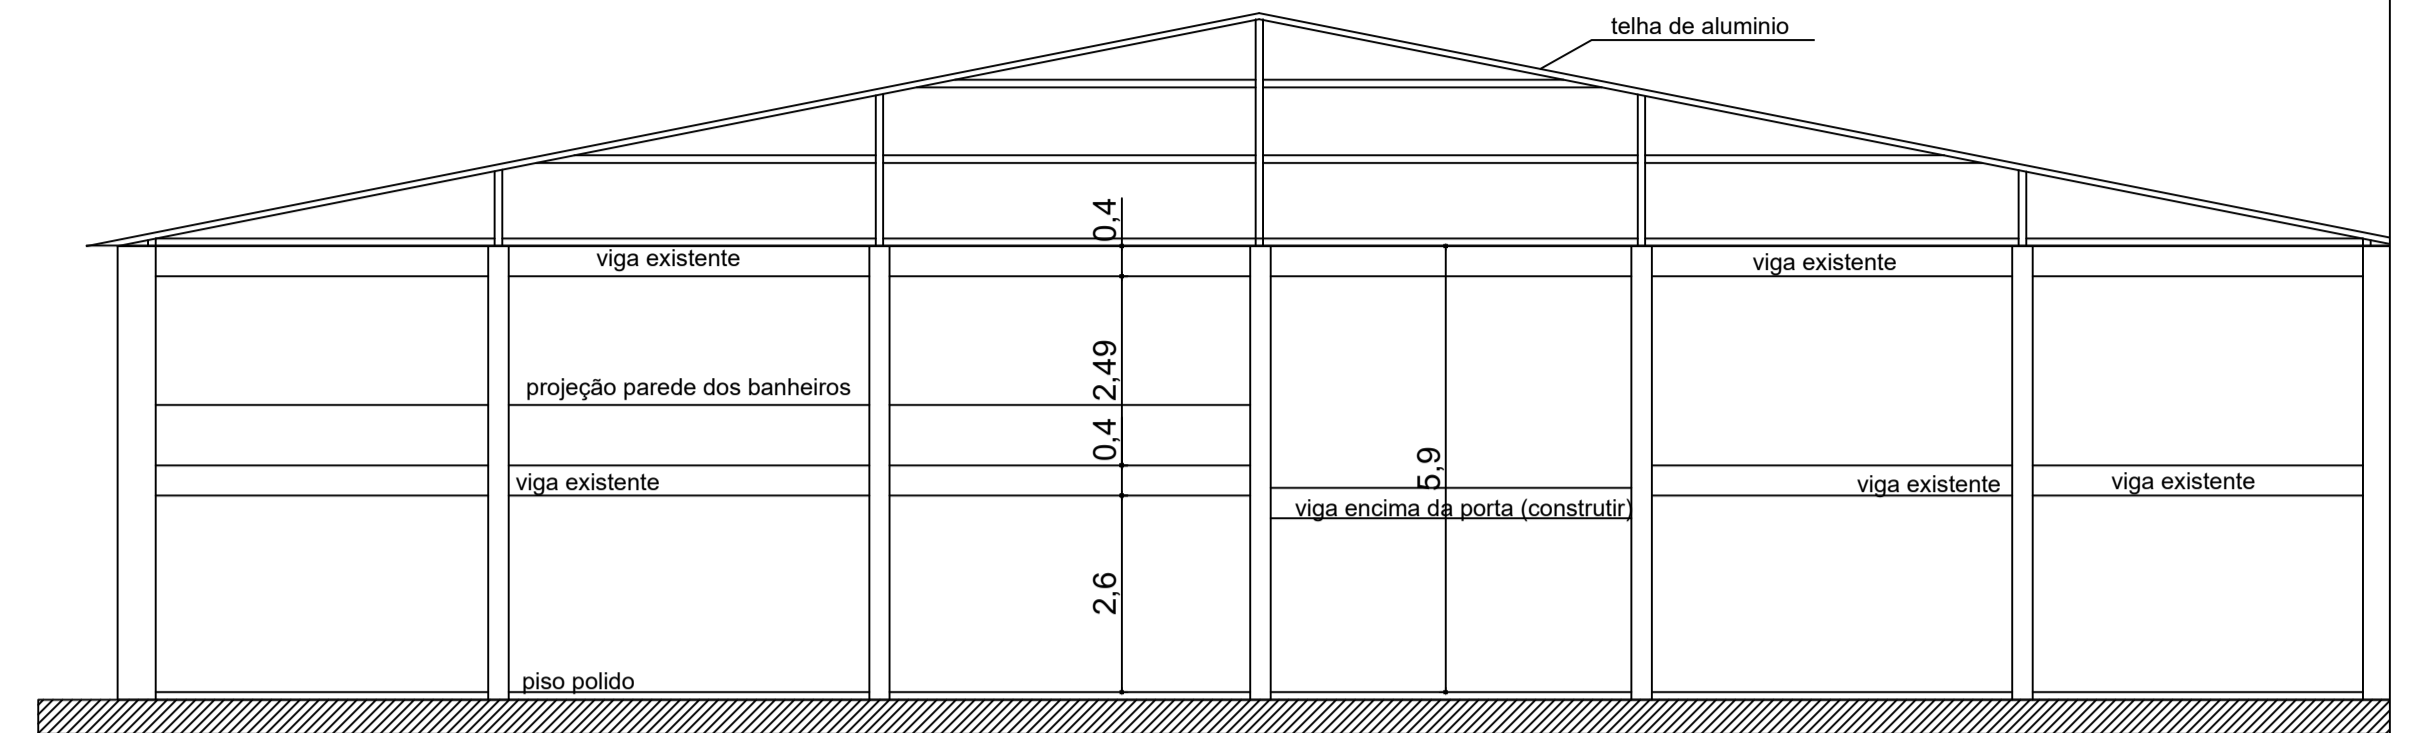

Vigas
Aéreas

CORTE AA
ESC-1/100

ginasio de esportes
a-1.170,00m²

PLANTA BAIXA
ESC-1/100
ÁREA = 1.170,00m²

FRENTE

FUNDOS

LADO DIREITO

LADO ESQUERDO